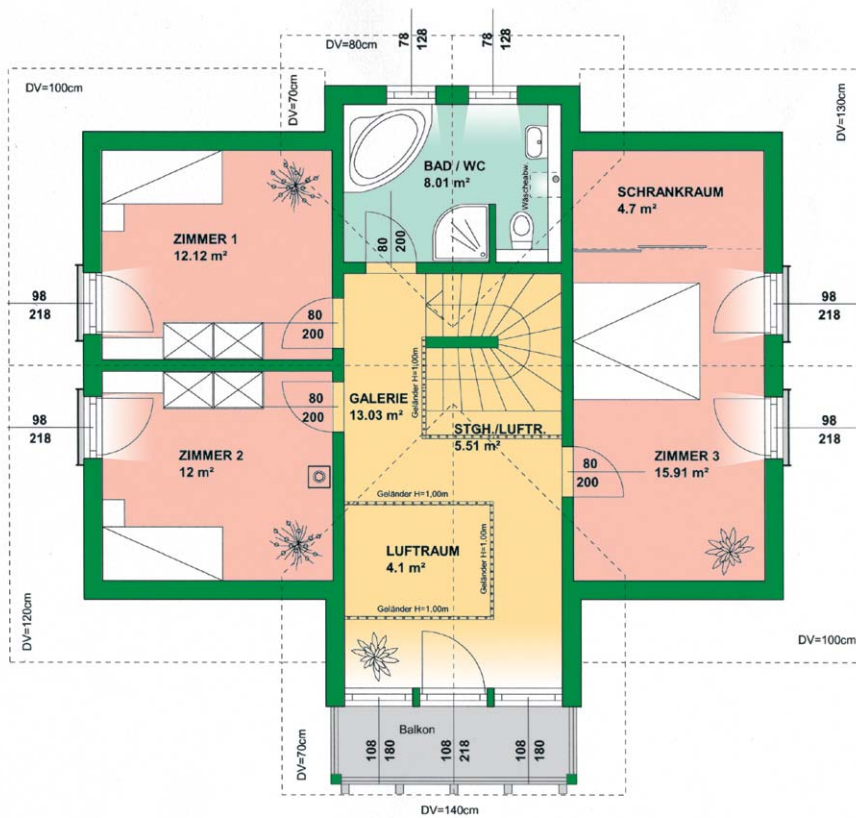

wigo.perfect

Wohnnutzfläche gesamt: 132,28 m²
Wohnnutzfläche EG: 66,51 m²
Wohnnutzfläche OG: 65,77 m²
Verbaute Fläche: 86,19 m²
Dachneigung: 28°

Grundrisse

Obergeschoss

Erdgeschoss

Keller