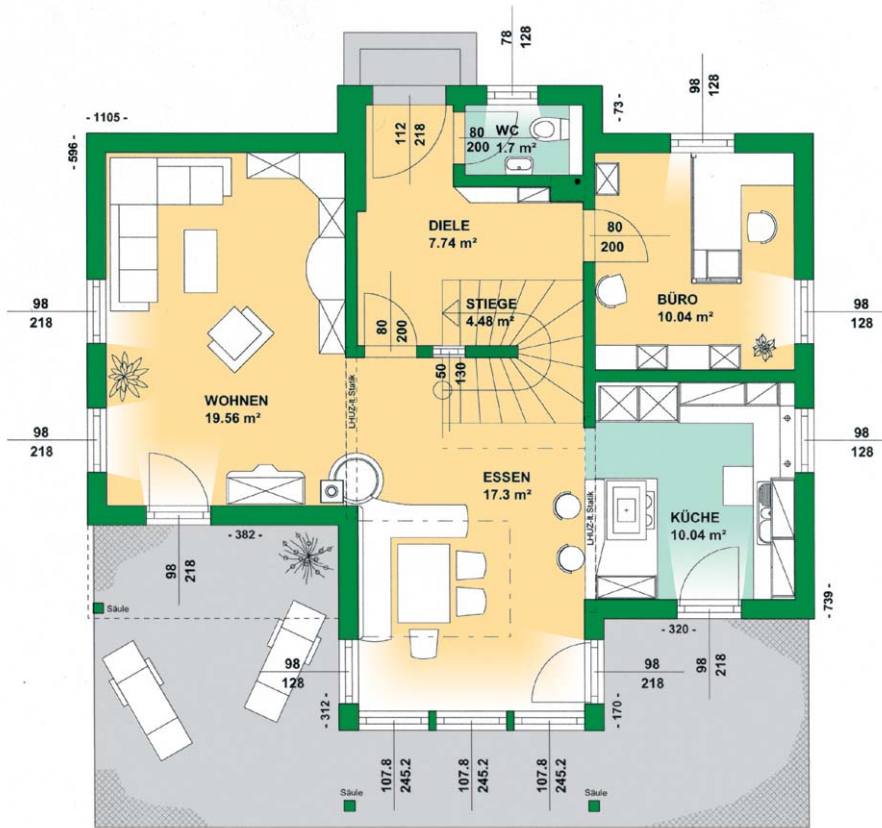

wigo.perfect

Wohnnutzfläche gesamt: 132,28 m²
Wohnnutzfläche EG: 66,51 m²
Wohnnutzfläche OG: 65,77 m²
Verbaute Fläche: 86,19 m²
Dachneigung: 28°

Grundrisse

Obergeschoss

Erdgeschoss

Keller